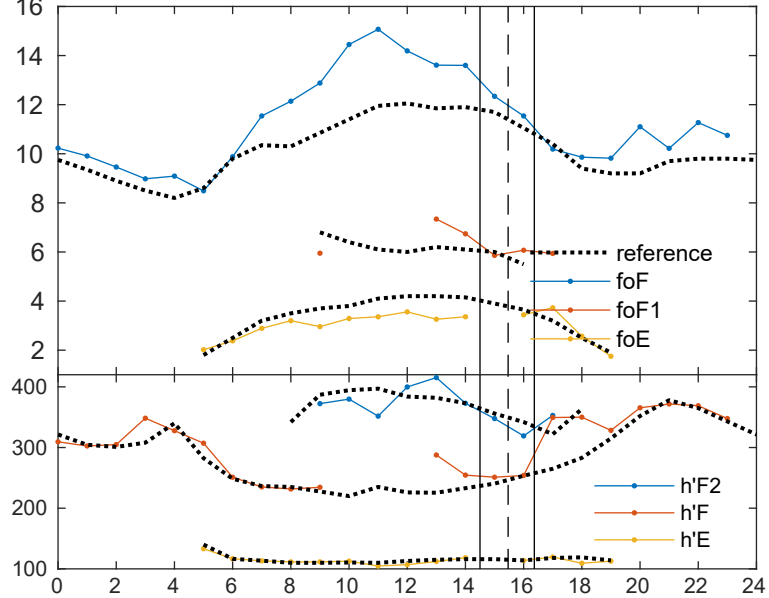

Concepción (36.79°S, 73.03°W) 22-08-1979 (31 %)

Concepción (36.79°S, 73.03°W) 26-01-1990 (23 %)

Concepción (36.79°S, 73.03°W) 11-09-1969 (20 %)

Concepción (36.79°S, 73.03°W) 12-11-1985 (17 %)