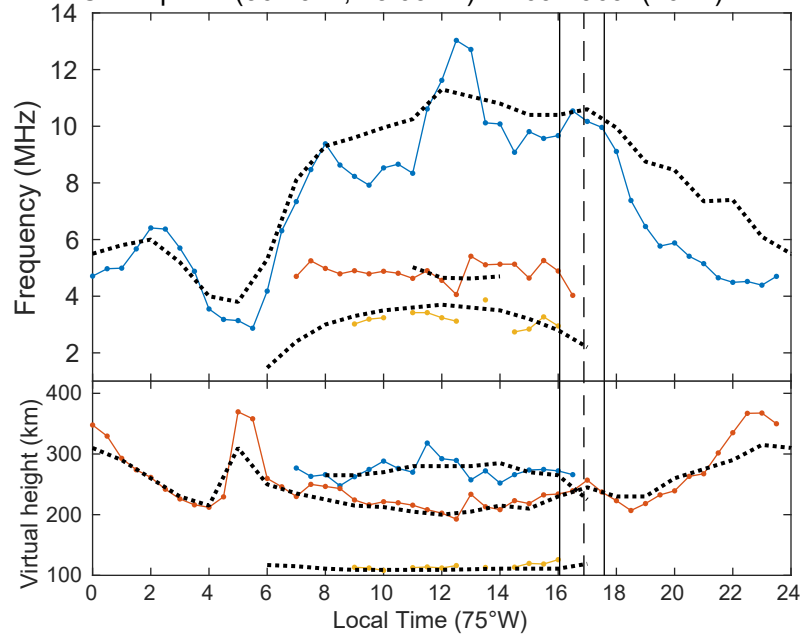

Concepción (36.79°S, 73.03°W) 22-08-1979 (31 %)

Concepción (36.79°S, 73.03°W) 26-01-1990 (23 %)

Concepción (36.79°S, 73.03°W) 11-09-1969 (20 %)

Concepción (36.79°S, 73.03°W) 12-11-1985 (17 %)