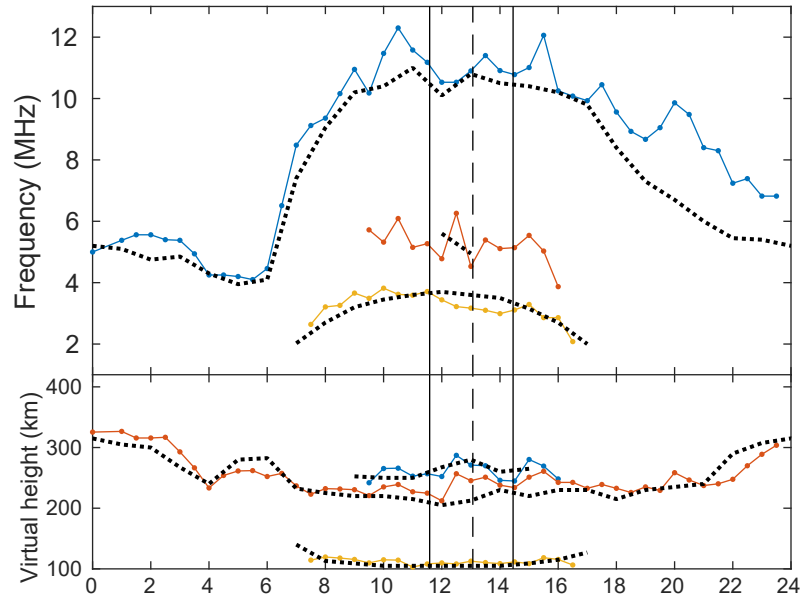

Concepción (36.79°S, 73.03°W) 22-08-1979 (31 %)

Concepción (36.79°S, 73.03°W) 26-01-1990 (23 %)

Concepción (36.79°S, 73.03°W) 11-09-1969 (20 %)

Concepción (36.79°S, 73.03°W) 12-11-1985 (17 %)