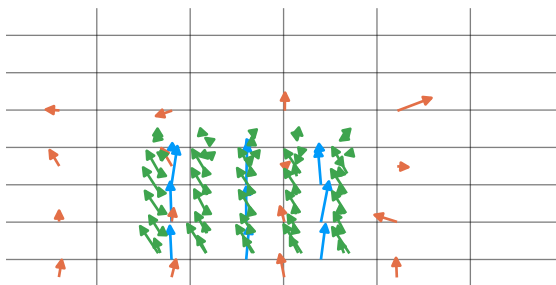

105 km

115 km

125 km

135 km

145 km

155 km

165 km

175 km

185 km

195 km

205 km

legend

- Electric field 43.0 mV/m
- Neutral wind 54.1 m/s
- Ion wind 609.0 m/s

20.00 20.25 20.50 20.75 21.00