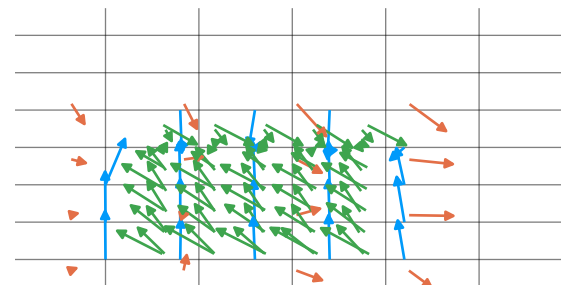

105 km

115 km

125 km

135 km

145 km

155 km

165 km

175 km

185 km

195 km

205 km

legend

- Electric field 43.0 mV/m
- Neutral wind 54.1 m/s
- Ion wind 609.0 m/s

20.00 20.25 20.50 20.75 21.00