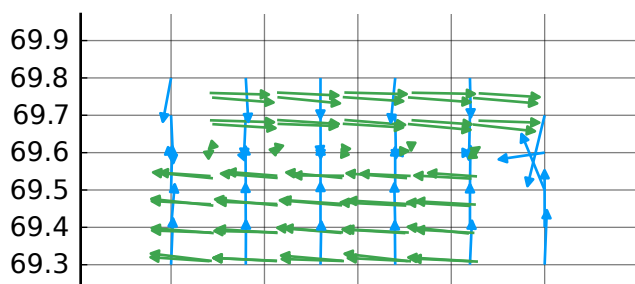

105 km

115 km

125 km

135 km

145 km

155 km

165 km

175 km

185 km

195 km

205 km

legend

- Electric field 43.0 mV/m
- Neutral wind 54.1 m/s
- Ion wind 609.0 m/s

20.00 20.25 20.50 20.75 21.00