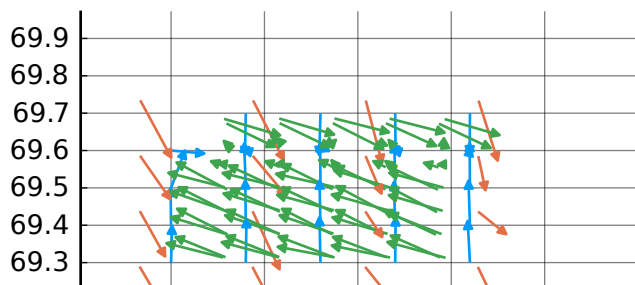

105 km

115 km

125 km

135 km

145 km

155 km

165 km

175 km

185 km

195 km

205 km

legend

- Electric field 43.0 mV/m
- Neutral wind 54.1 m/s
- Ion wind 609.0 m/s

20.00 20.25 20.50 20.75 21.00