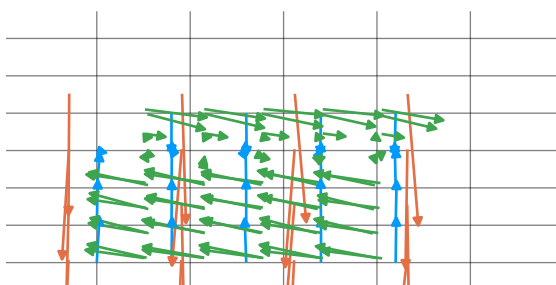

105 km

115 km

125 km

135 km

145 km

155 km

165 km

175 km

185 km

195 km

205 km

legend

- Electric field 43.0 mV/m
- Neutral wind 54.1 m/s
- Ion wind 609.0 m/s

20.00 20.25 20.50 20.75 21.00