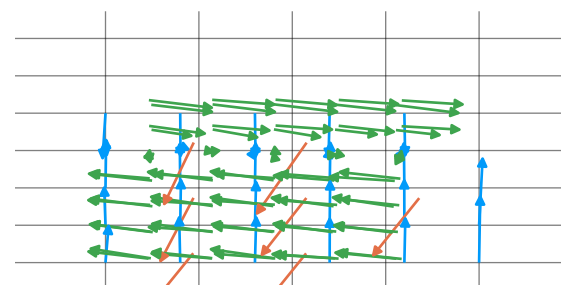

105 km

115 km

125 km

135 km

145 km

155 km

165 km

175 km

185 km

195 km

205 km

legend

- Electric field 43.0 mV/m
- Neutral wind 54.1 m/s
- Ion wind 609.0 m/s

20.00 20.25 20.50 20.75 21.00