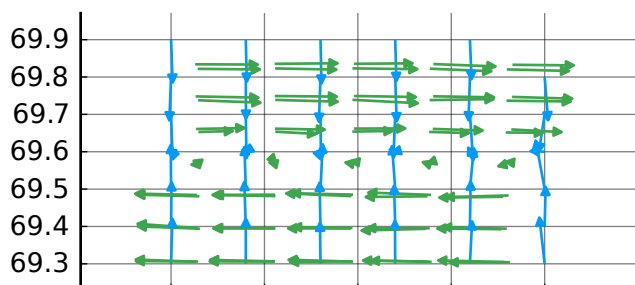

105 km

115 km

125 km

135 km

145 km

155 km

165 km

175 km

185 km

195 km

205 km

legend

- Electric field 43.0 mV/m
- Neutral wind 54.1 m/s
- Ion wind 609.0 m/s

20.00 20.25 20.50 20.75 21.00