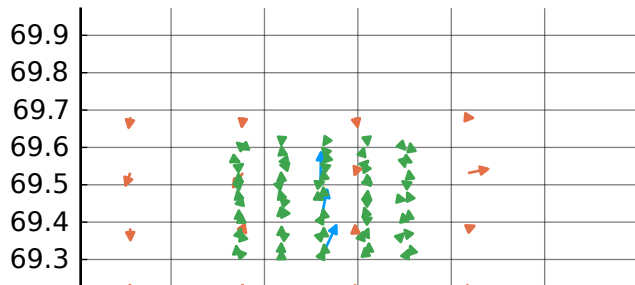

105 km

115 km

125 km

135 km

145 km

155 km

165 km

175 km

185 km

195 km

205 km

legend

- Electric field 43.0 mV/m
- Neutral wind 54.1 m/s
- Ion wind 609.0 m/s

20.00 20.25 20.50 20.75 21.00