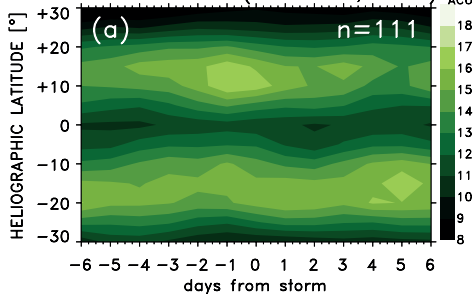

# GREEN CORONA (530.3 nm, FeXIV)