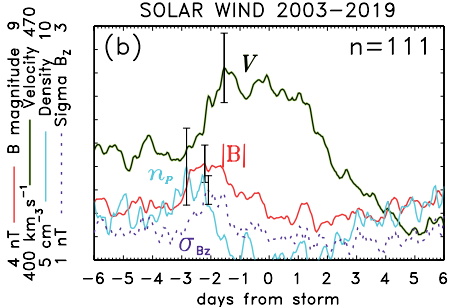

SOLAR WIND 2003–2019