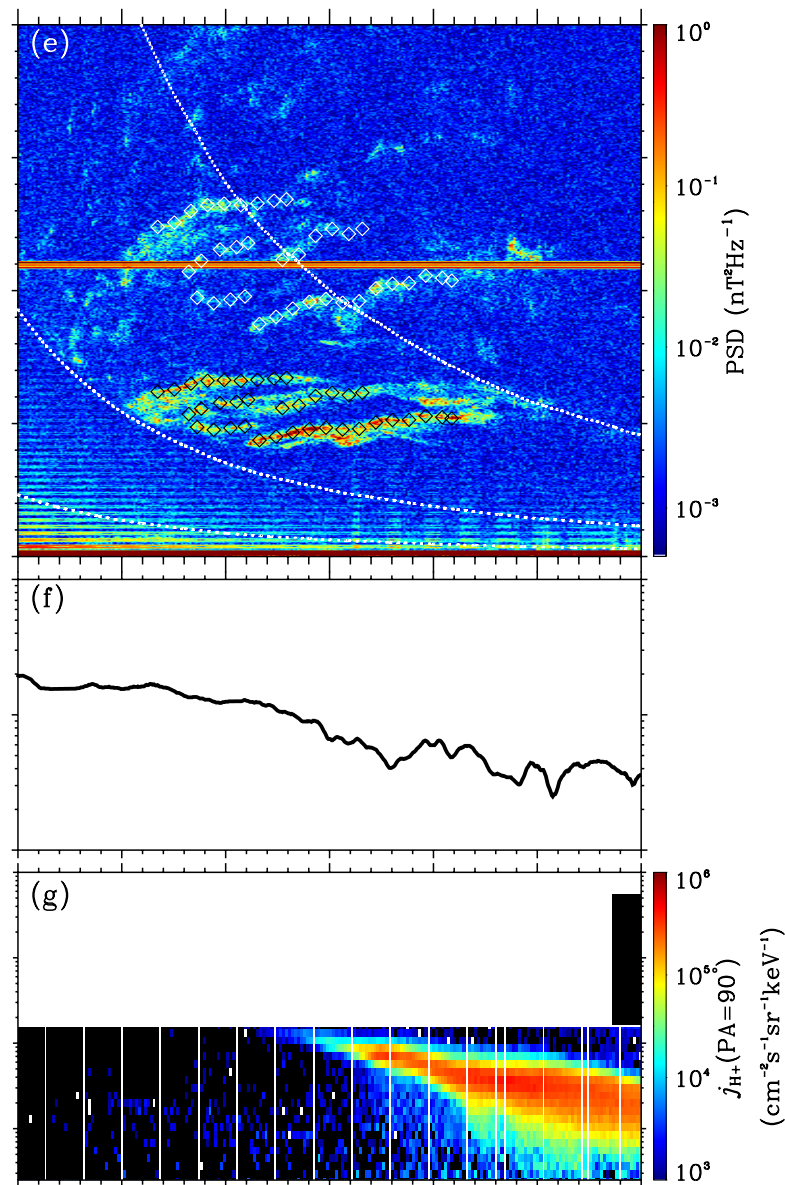

UT	11:20	11:33	11:46	12:00	12:13	12:26	12:40
L	2.18	2.65	3.09	3.50	3.87	4.22	4.53
MLT	15.0	15.8	16.4	16.9	17.2	17.5	17.8
MLAT	-0.1	-3.1	-5.1	-6.7	-7.9	-8.8	-9.6

UT	11:20	11:33	11:46	12:00	12:13	12:26	12:40
L	2.33	2.78	3.20	3.58	3.93	4.24	4.53
MLT	14.7	15.5	16.0	16.4	16.8	17.1	17.4
MLAT	2.1	-0.3	-2.0	-3.5	-4.5	-5.4	-6.2