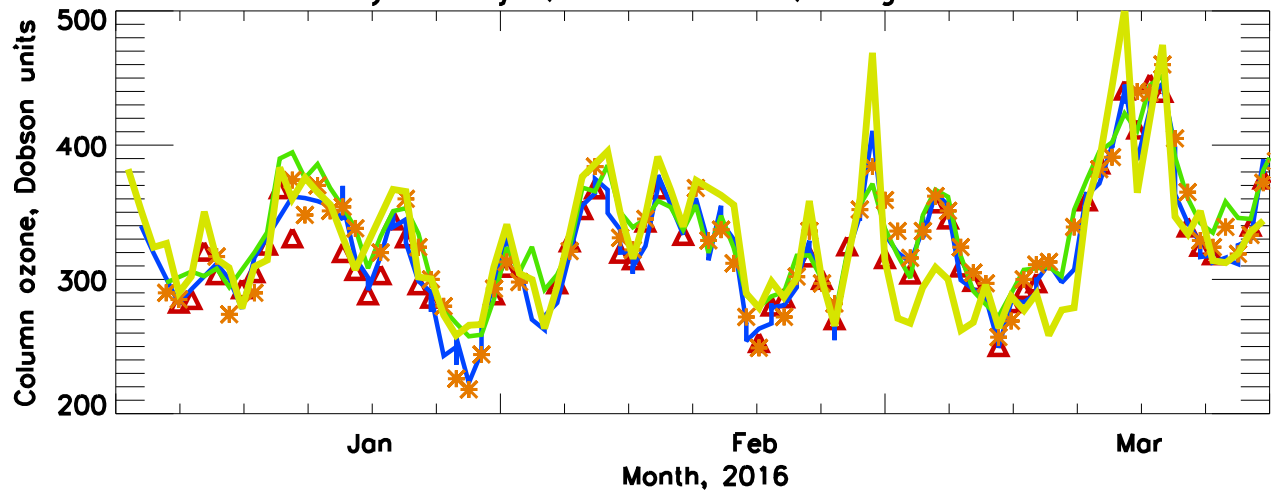

Hanty_Mansijsk, Latitude 60.9, Longitude 69.07

Tura, Latitude 64.1, Longitude 100.0

Pechora, Latitude 65.1, Longitude 57.10