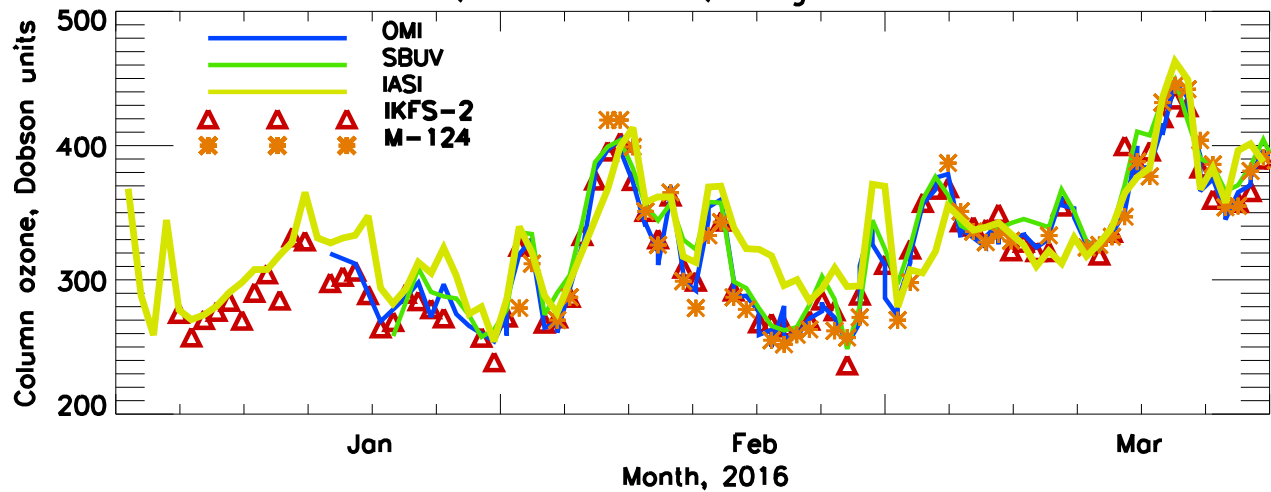

Hanty_Mansijsk, Latitude 60.9, Longitude 69.07

Tura, Latitude 64.1, Longitude 100.0

Pechora, Latitude 65.1, Longitude 57.10