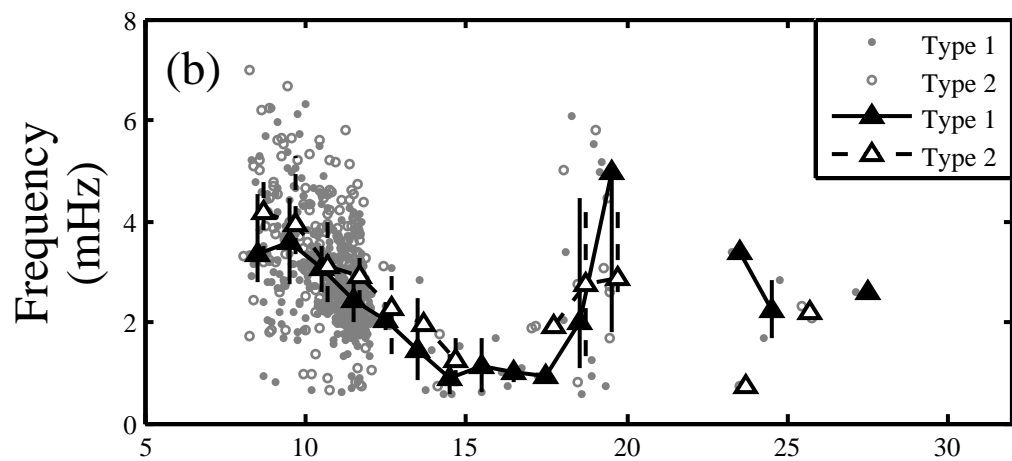

Total

Flank

Midnight