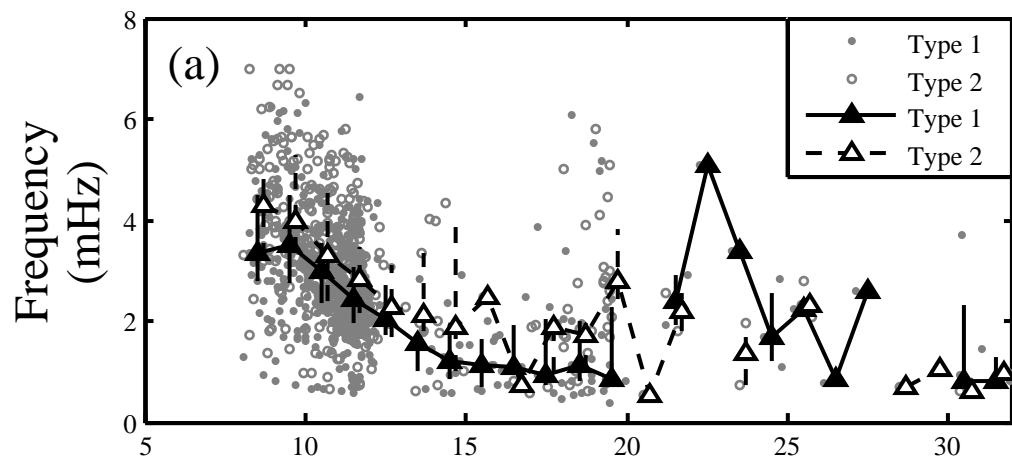

Total

Flank

Midnight